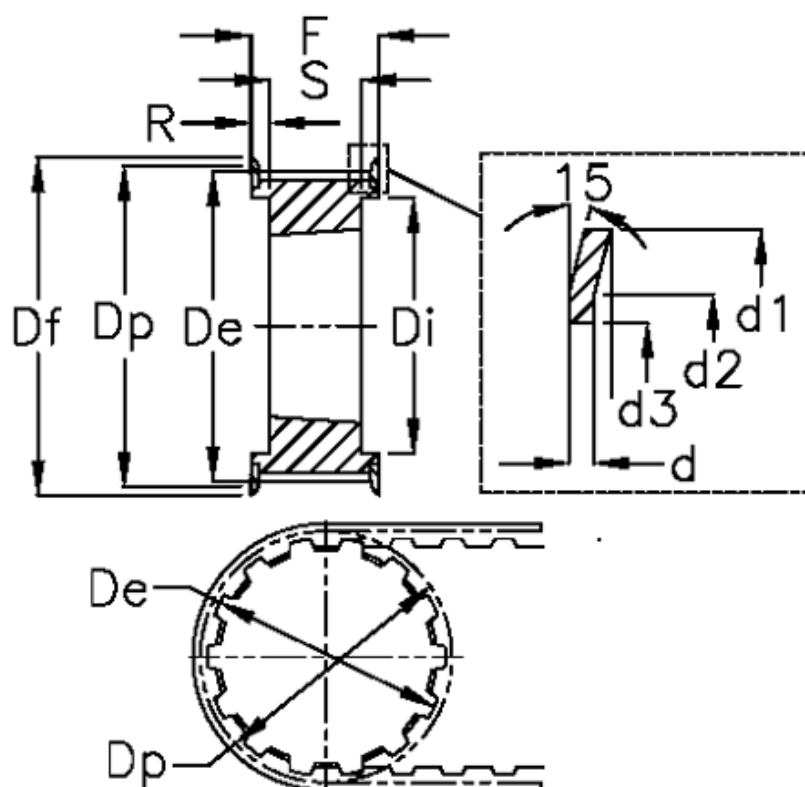

Varenummer: 604133036055  
 Beskrivelse: Tandremskive for taperbøsning  
 HTD 36 14M 55 TL 2517

## Mål

Bredde = 55	Dp = 160.43	Type = 14M
d = 2.5	F = 70	Vægt = 5.2
d1 = 168	Flangetype = F52	
d2 = 161	For bøsning = 2517	
d3 = 148	Max boring = 60	
De = 157.68	r = 12.5	
Df = 168	S = 45	
Di = 120	Tandantal = 36	